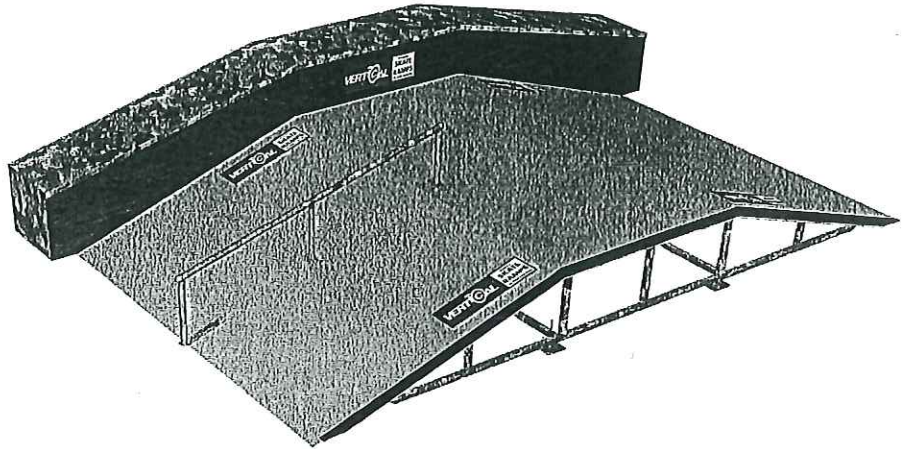

GERÄTE

Pandora Box 600 3000 3/3 Ledge 400 Rail 1/3 42
Wheelie Table stone with Stone Ledge 400
Beryl Bank 1500 Combo + QP 30°
Railslide straight square tube 80/40/4
Trick Box Curved 300 500
Pick Nick Table
Sicherheitstafel mit Regeln + Logo Grenchen + Logo JUKO

Technische Masse Skateanlagen

Pandora Box 600 mit Ledge + Handrail

| | |
|--------------------|-------|
| Höhe Pandora Box | 0.6 m |
| Länge Pandora Box | 6.0 m |
| Breite Pandora Box | 3.0 m |

Ledge

| | |
|--------------|-------------|
| Höhe Ledge | 0.4 / 0.6 m |
| Länge Ledge | 6.4 m |
| Breite Ledge | 0.4 m |

Handrail Rundrohr (oder Rechteckrohr 80x40mm)

| | |
|-------------|-------------|
| Höhe Rail | 0.4 / 0.6 m |
| Länge Rail | 2.3 m |
| Breite Rail | 42.4 mm |

Beryl Bank 1500 Combo

| | |
|--------|-------|
| Höhe | 1.5 m |
| Länge | 4.3 m |
| Breite | 6.0 m |

Wheelie Table stone with Stone Ledge 400

| | |
|--------|-------------|
| Höhe | 0.2 / 0.5 m |
| Länge | 2.5 m |
| Breite | 1.65 m |

Railslide straight square tube 80/40/4

| | |
|--------|-------|
| Höhe | 0.5 m |
| Länge | 6.0 m |
| Breite | 0.4 m |