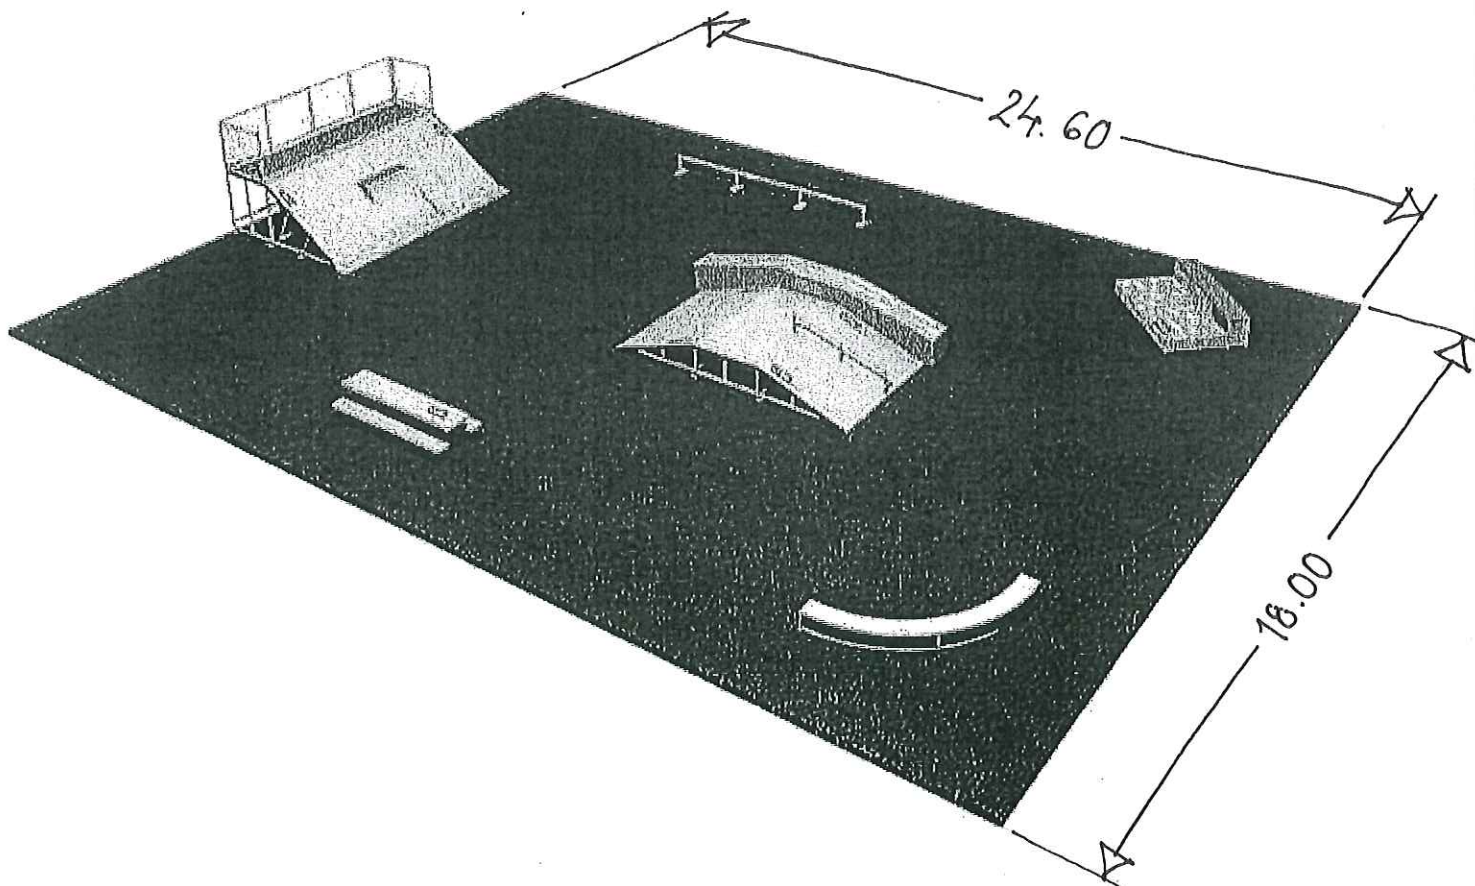

GERÄTE

Pandora Box 600 3000 3/3 Ledge 400 Rail 1/3 42
Wheelie Table stone with Stone Ledge 400
Beryl Bank 1500 Combo + QP 30°
Railslide straight square tube 80/40/4
Trick Box Curved 300 500
Pick Nick Table
Sicherheitstafel mit Regeln + Logo Grenchen + Logo JUKO

Technische Masse Skateanlagen

Pandora Box 600 mit Ledge + Handrail

| | |
|--------------------|-------|
| Höhe Pandora Box | 0.6 m |
| Länge Pandora Box | 6.0 m |
| Breite Pandora Box | 3.0 m |

Ledge

| | |
|--------------|-------------|
| Höhe Ledge | 0.4 / 0.6 m |
| Länge Ledge | 6.4 m |
| Breite Ledge | 0.4 m |

Wheelie Table stone with Stone Ledge 400

| | |
|--------|-------------|
| Höhe | 0.2 / 0.5 m |
| Länge | 2.5 m |
| Breite | 1.65 m |

Railslide straight square tube 80/40/4

| | |
|--------|-------|
| Höhe | 0.5 m |
| Länge | 6.0 m |
| Breite | 0.4 m |

Skateramps Skateparks Snowtoys Events

Trick Box Curved 300 500

Höhe 0.3 m
Länge 6.0 m
Breite 0.5 m

Pick Nick Table

Höhe 0.3 / 0.6 m
Länge 2.9 m
Breite 1.2 m

Planskizze Abstände Skateanlagen Grenchen