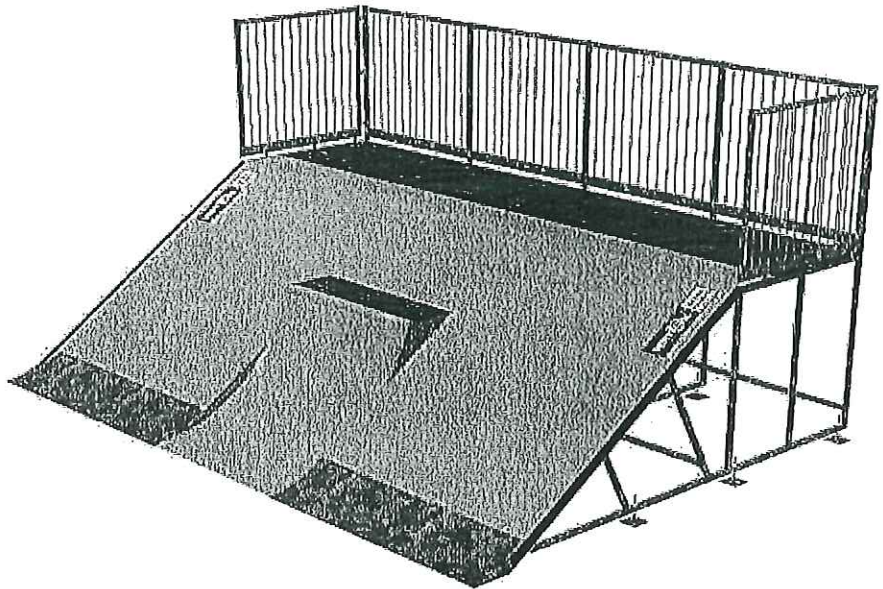

GERÄTE

Pandora Box 600 3000 3/3 Ledge 400 Rail 1/3 42
Wheelie Table stone with Stone Ledge 400
Beryl Bank 1500 Combo + QP 30°
Railslide straight square tube 80/40/4
Trick Box Curved 300 500
Pick Nick Table
Sicherheitstafel mit Regeln + Logo Grenchen + Logo JUKO

Technische Masse Skateanlagen

Pandora Box 600 mit Ledge + Handrail

| | |
|--------------------|-------|
| Höhe Pandora Box | 0.6 m |
| Länge Pandora Box | 6.0 m |
| Breite Pandora Box | 3.0 m |

Ledge

| | |
|--------------|-------------|
| Höhe Ledge | 0.4 / 0.6 m |
| Länge Ledge | 6.4 m |
| Breite Ledge | 0.4 m |

Handrail Rundrohr (oder Rechteckrohr 80x40mm)

| | |
|-------------|-------------|
| Höhe Rail | 0.4 / 0.6 m |
| Länge Rail | 2.3 m |
| Breite Rail | 42.4 mm |

Beryl Bank 1500 Combo

| | |
|--------|-------|
| Höhe | 1.5 m |
| Länge | 4.3 m |
| Breite | 6.0 m |

Wheelie Table stone with Stone Ledge 400

| | |
|--------|-------------|
| Höhe | 0.2 / 0.5 m |
| Länge | 2.5 m |
| Breite | 1.65 m |

Railslide straight square tube 80/40/4

| | |
|--------|-------|
| Höhe | 0.5 m |
| Länge | 6.0 m |
| Breite | 0.4 m |