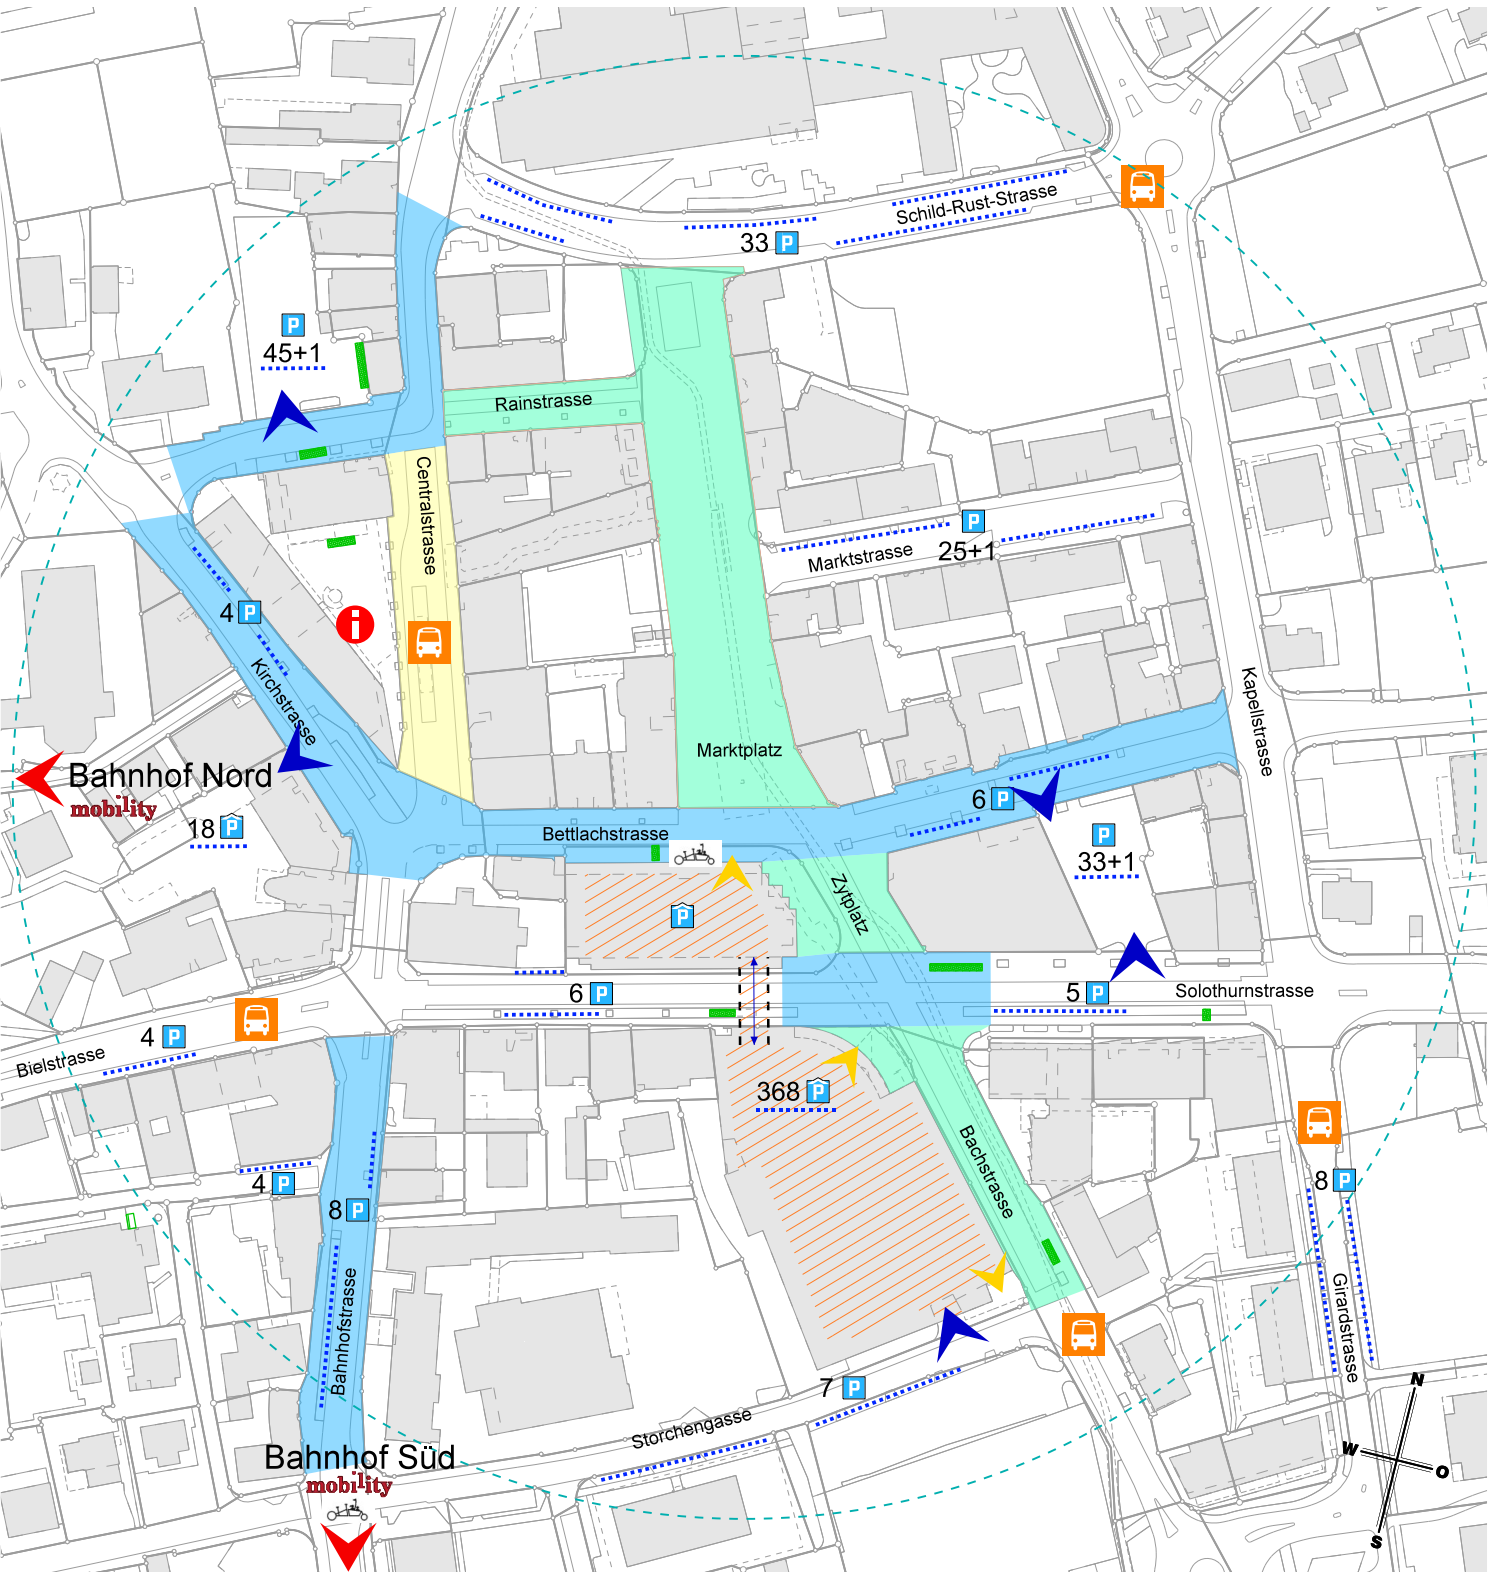

Clever mobil im Zentrum von Grenchen

- Zentrum
- Begegnungszone
- Fussgängerzone
- verkehrsfreie Zone
(Bus und Zubringerdienst gestattet)
- P öffentliche Parkplätze
- öffentliche Parkplätze
- P Garage
- ▶ Parkanlage: Ein-/ Ausfahrt
- ▶ Garage: Zugang Fussgänger
- i Auskunft
(BGU u. Grenchen Tourismus)
- Veloabstellplätze
- Bushaltestelle
- so!mobil Mobility Standort
- carvelo 2 go carvelo 2 go Standort